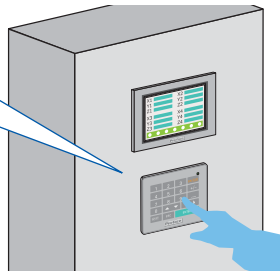

不須變更 PLC 系統或另寫程式，利用 EZ 警示燈就可以顯示機器的狀態。

EZ 漸層式三色 LED 警示燈

每層警示燈可個別選擇顏色(紅/綠/藍/黃)和閃燈方式。有4種警示音可選擇。
型號: XVGU3SHAG/XVGU3SWG

精巧、功能彈性的指示燈開關

確實的按壓感和明亮的燈號能更明確地確認每項操作。可從 GP-Pro EX 進行設定並列印標籤。

EZ 指示燈開關

EZ 指示燈開關包含 5 個按鈕和 6 色 LED 燈。按鈕提供確實的按壓感，且可依需求垂直或水平安裝。
型號: PFXZCCEUSG1

靈敏地輸入資料並操作

在惡劣環境中重覆輸入資料、或戴著手套操作螢幕不但不方便，且會降低螢幕的壽命。
EZ 按鍵盤提供確實的按壓感，並可減少對螢幕的按壓損耗。

在輸入資料時就可同時比對，避免錯誤。

EZ 外接鍵盤

從 GP-Pro EX 就可設定，減少系統架構的麻煩。在資料輸入和功能鍵之間可互相切換，節省時間。
型號: PFXZCCEUKB1

管理使用者的存取權限

指紋辨識器能保護您的重要資料，並預防非權限內操作所造成的錯誤。指紋辨識器也能避免共用密碼，利用生物資料的獨特性強化您系統的安全。