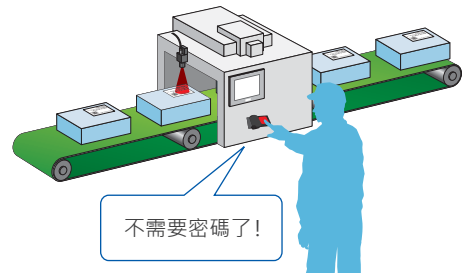

不須變更 PLC 系統或另寫程式，利用 EZ 警示燈就可以顯示機器的狀態。

EZ 漸層式三色 LED 警示燈

每層警示燈可個別選擇顏色(紅/綠/藍/黃)和閃燈方式。有4種警示音可選擇。
型號: XVGU3SHAG/XVGU3SWG

精巧、功能彈性的指示燈開關

確實的按壓感和明亮的燈號能更明確地確認每項操作。可從 GP-Pro EX 進行設定並列印標籤。

EZ 指示燈開關

EZ 指示燈開關包含 5 個按鈕和 6 色 LED 燈。按鈕提供確實的按壓感，且可依需求垂直或水平安裝。
型號: PFXZCCEUSG1

靈敏地輸入資料並操作

在惡劣環境中重覆輸入資料、或戴著手套操作螢幕不但不方便，且會降低螢幕的壽命。
EZ 按鍵盤提供確實的按壓感，並可減少對螢幕的按壓損耗。

在輸入資料時就可同時比對，避免錯誤。

EZ 外接鍵盤

從 GP-Pro EX 就可設定，減少系統架構的麻煩。在資料輸入和功能鍵之間可互相切換，節省時間。
型號: PFXZCCEUKB1

管理使用者的存取權限

指紋辨識器能保護您的重要資料，並預防非權限內操作所造成的錯誤。指紋辨識器也能避免共用密碼，利用生物資料的獨特性強化您系統的安全。