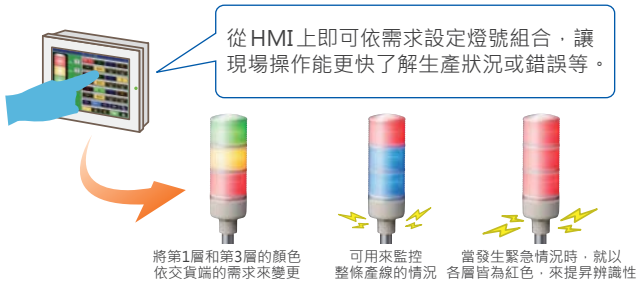

新效率。

這是彈性且介面友善的
解決方案能帶給你的好處。

生產作業效率

我們提供多樣最新科技的產品，讓您有效率地新增操作指令、輸入資料、管控存取、和掌控生產狀況。

施工效率

EZ系列USB配件讓架設系統變得更輕鬆。只要一條USB線就可將EZ產品接上Pro-face人機介面，大幅降低了安裝時間和配線的困難度。

利用USB解決方案提高機器操作的效能並簡化系統架構

依需求設定燈號以顯示生產狀態

不須變更 PLC 系統或另寫程式，利用 EZ 警示燈就可以顯示機器的狀態。

EZ 漸層式三色 LED 警示燈

每層警示燈可個別選擇顏色(紅/綠/藍/黃)和閃燈方式。有4種警示音可選擇。
型號: XVGU3SHAG/XVGU3SWG

精巧、功能彈性的指示燈開關

確實的按壓感和明亮的燈號能更明確地確認每項操作。可從 GP-Pro EX 進行設定並列印標籤。

EZ 指示燈開關

EZ 指示燈開關包含 5 個按鈕和 6 色 LED 燈。按鈕提供確實的按壓感，且可依需求垂直或水平安裝。
型號: PFXZCCEUSG1

靈敏地輸入資料並操作

在惡劣環境中重覆輸入資料、或戴著手套操作螢幕不但不方便，且會降低螢幕的壽命。
EZ 按鍵盤提供確實的按壓感，並可減少對螢幕的按壓損耗。

在輸入資料時就可同時比對，避免錯誤。

EZ 外接鍵盤

從 GP-Pro EX 就可設定，減少系統架構的麻煩。在資料輸入和功能鍵之間可互相切換，節省時間。
型號: PFXZCCEUKB1

管理使用者的存取權限

指紋辨識器能保護您的重要資料，並預防非權限內操作所造成的錯誤。指紋辨識器也能避免共用密碼，利用生物資料的獨特性強化您系統的安全。