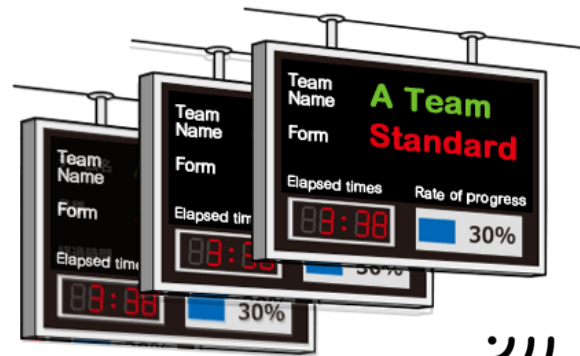

Architecture / Schéma

Des écrans faciles à créer et à modifier

Créez des écrans andon à l'aide du logiciel de création d'écran (BLUE Open Studio) et créez facilement des pages multiples. Les écrans créés sont affichés de manière asynchrone dans le navigateur à l'aide d'IIS.

Méthode de connexion : Ethernet
(Jusqu'à 128 connexions client)

Format d'affichage : Même écran / Affichage sur écran séparé

*Wi-Fi activé, affichage avec un navigateur web