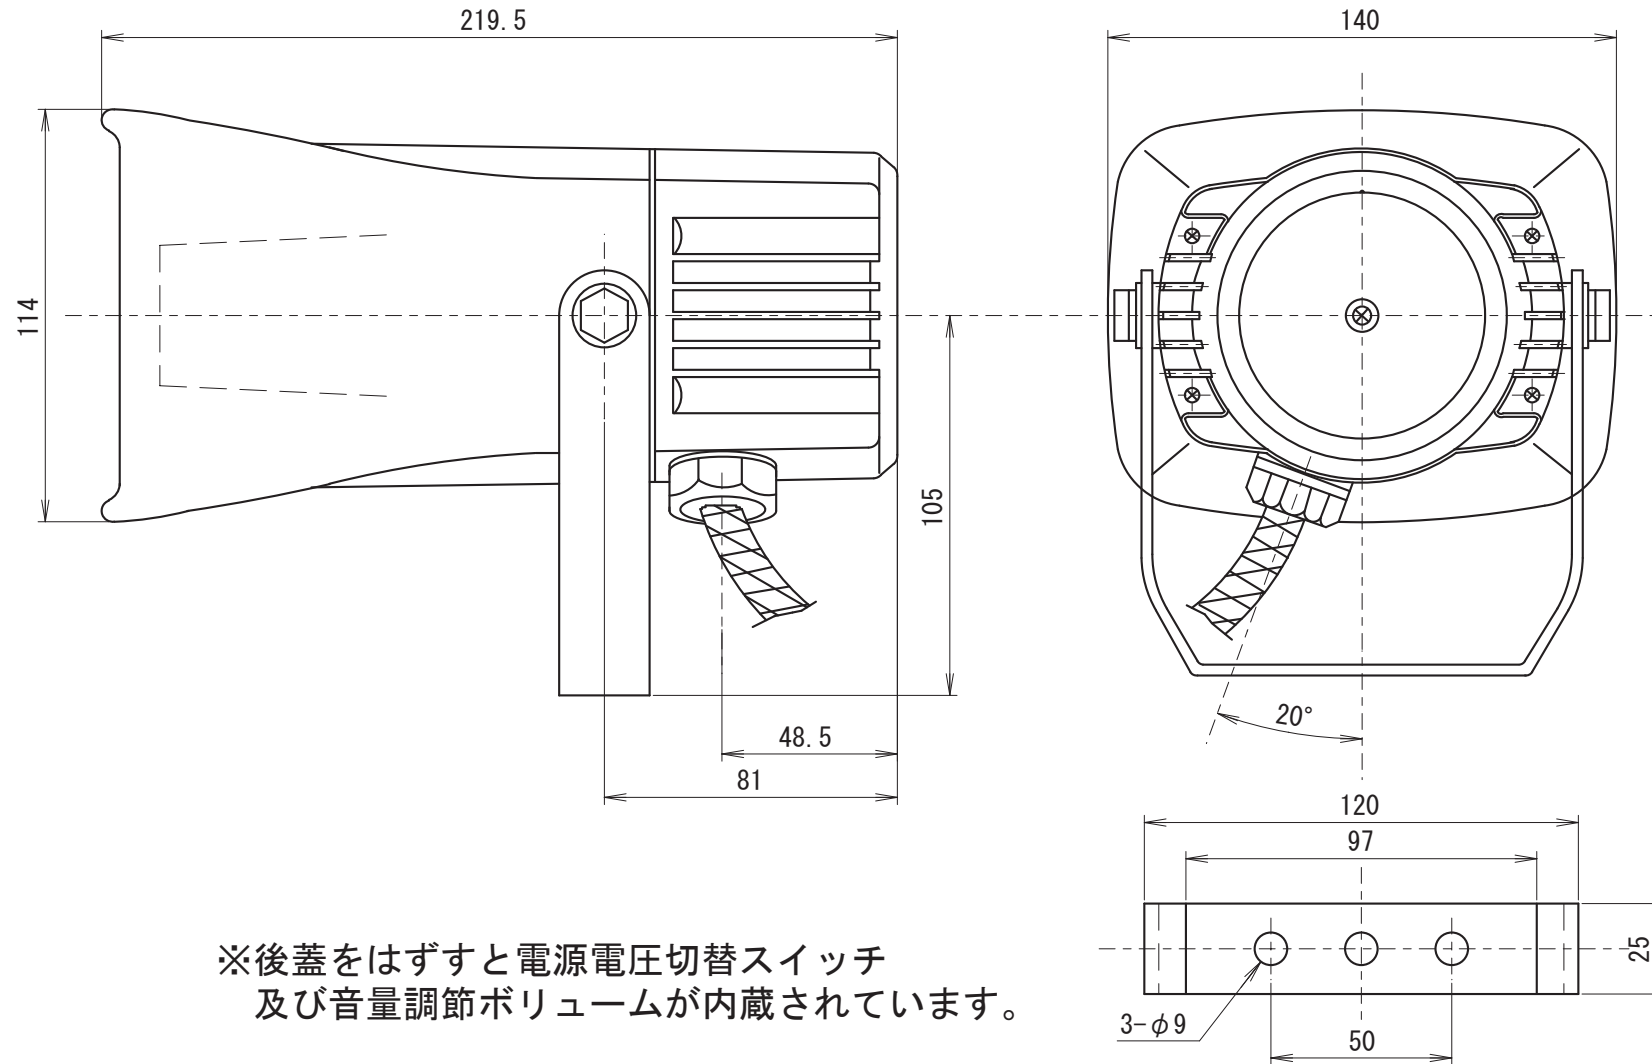

外觀寸法図

型式 SV-25A4B

※後蓋をはずすと電源電圧切替スイッチ
及び音量調節ボリュームが内蔵されています。

●この図面に記載の仕様は、2010年9月3日現在のものです。

結線図

型式 SV-25A4B

定格電源電圧	ヒューズ容量
AC/DC12/24V	1A
AC110/220V	0.5A

●この図面に記載の仕様は、2010年9月3日現在のものです。