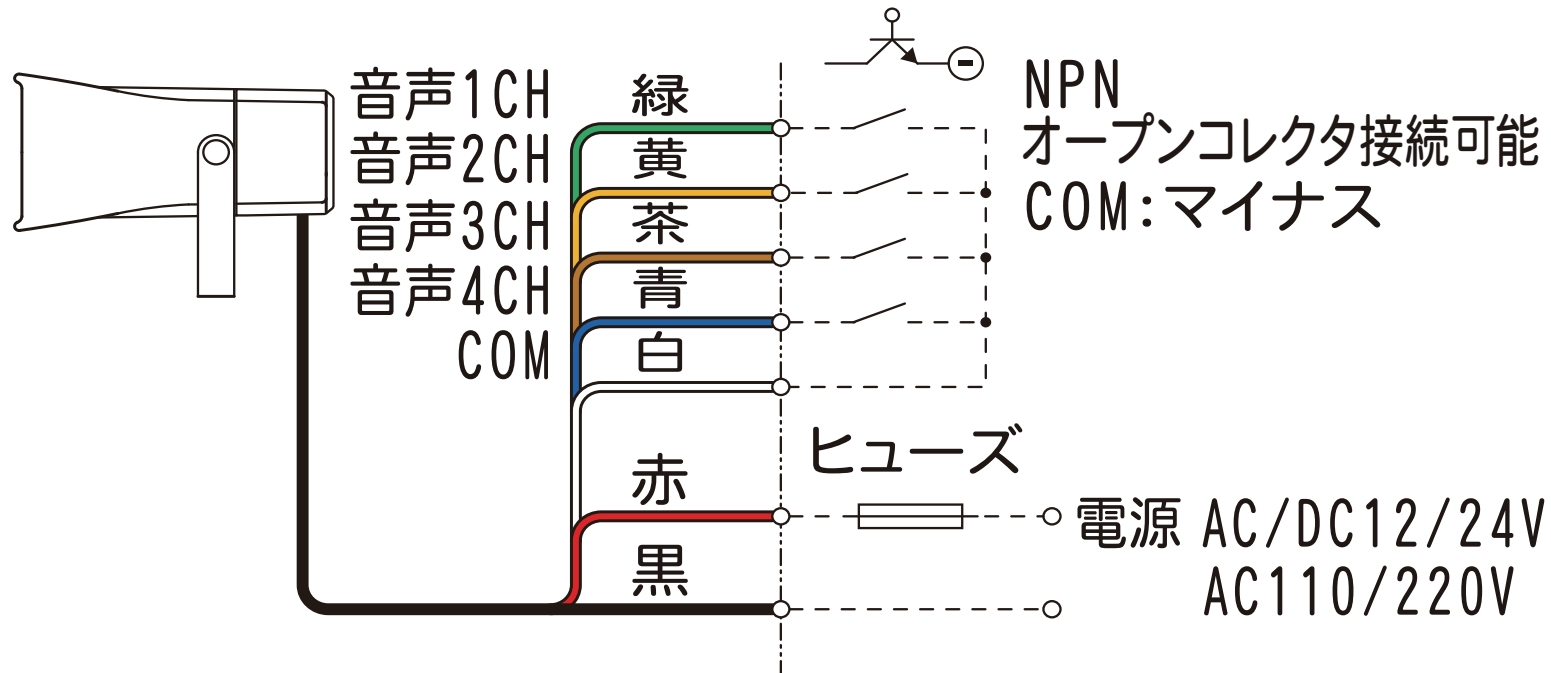

外觀寸法図

型式 SV-25A4B

※後蓋をはずすと電源電圧切替スイッチ
及び音量調節ボリュームが内蔵されています。

●この図面に記載の仕様は、2010年9月3日現在のものです。

結線図

型式 SV-25A4B

定格電源電圧	ヒューズ容量
AC/DC12/24V	1A
AC110/220V	0.5A

●この図面に記載の仕様は、2010年9月3日現在のものです。