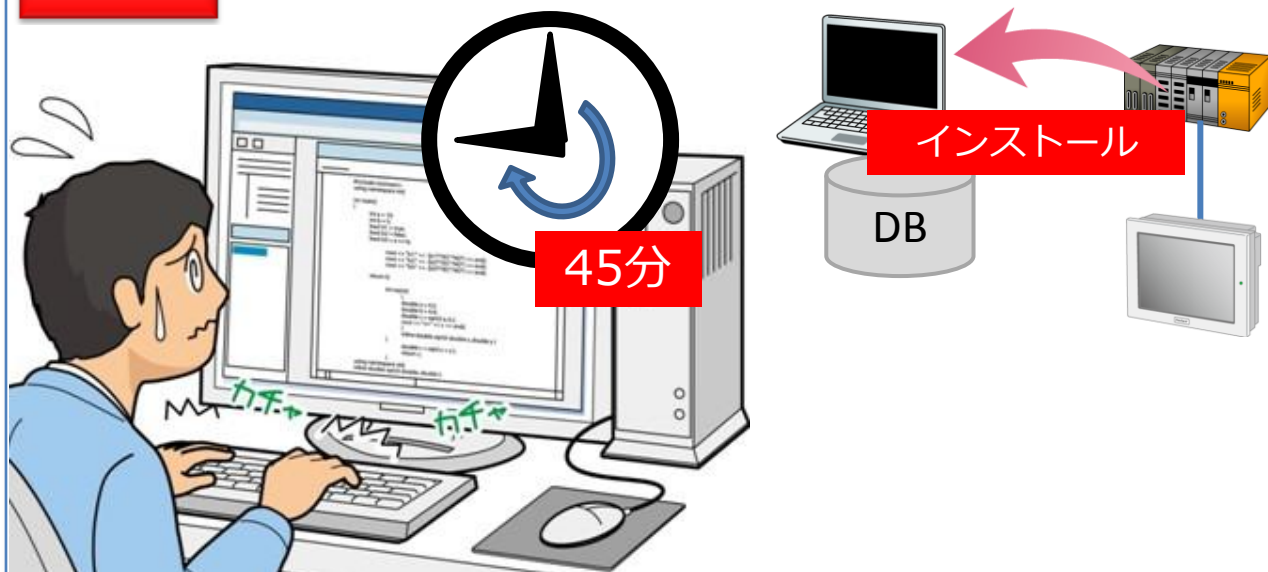

後付簡単！データ収集！

Before

データ収集ソフトの導入は敷居が高い・・・。

Pro-Server EXを使用すると

After

既設のGPとPE-4000BをEthernetでつなげば、簡単にデータ収集可能！

大好評！

Pro-Server EXのデモ実施中！！

表示器 点検士が御社にお伺いして、Pro-Server EXのデモンストレーションをさせていただきます。

ご希望の際は、最寄りの営業所へお問い合わせください。

デモ+環境構築
所要時間約10分

Pro-Server EX

弊社点検士

現場の表示器に接続しなくてもご覧いただけるよう、スタンドアロンでデモができるキットを持参いたします。

特典

点検士のPro-Server EXデモを
ご覧頂ければ**パネコン割引券**
を進呈致します！