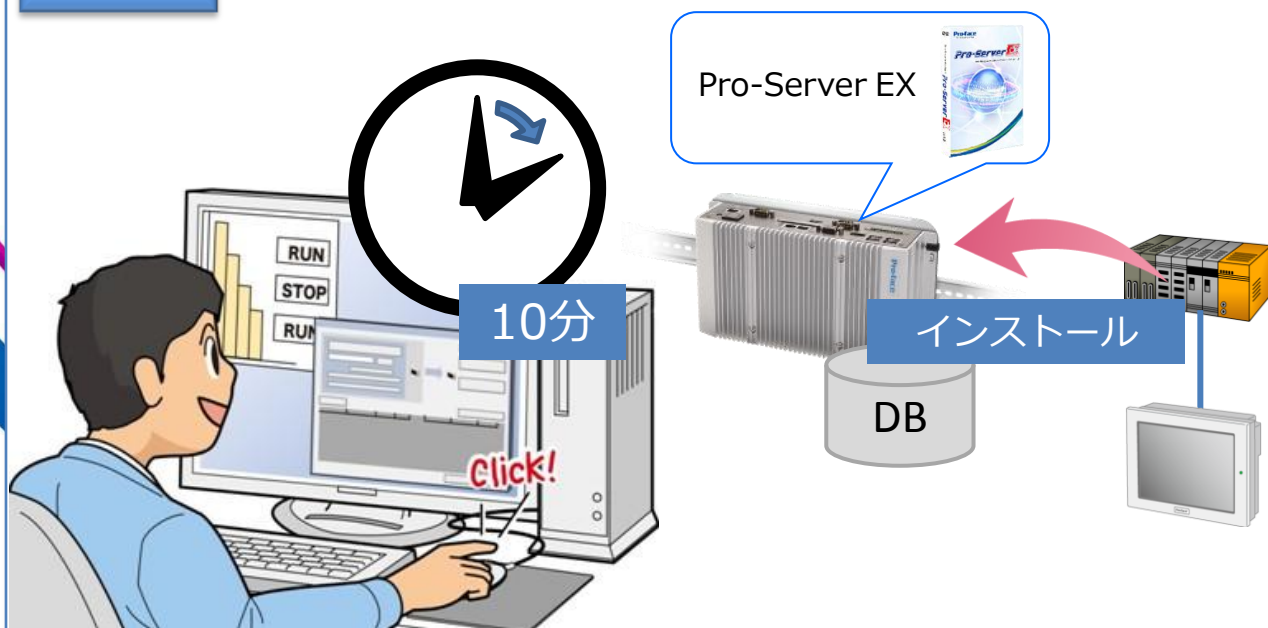

後付簡単！データ収集！

Before

データ収集ソフトの導入は敷居が高い・・・。

Pro-Server EXを使用すると

After

既設のGPとPE-4000BをEthernetでつなげば、簡単にデータ収集可能！

大好評！

Pro-Server EXのデモ実施中！！

表示器 点検士が御社にお伺いして、Pro-Server EXのデモンストレーションをさせていただきます。

ご希望の際は、最寄りの営業所へお問い合わせください。

デモ+環境構築
所要時間約10分

Pro-Server EX

弊社点検士

現場の表示器に接続しなくてもご覧いただけるよう、スタンドアロンでデモができるキットを持参いたします。

特典

点検士のPro-Server EXデモを
ご覧頂ければ**パネコン割引券**
を進呈致します！