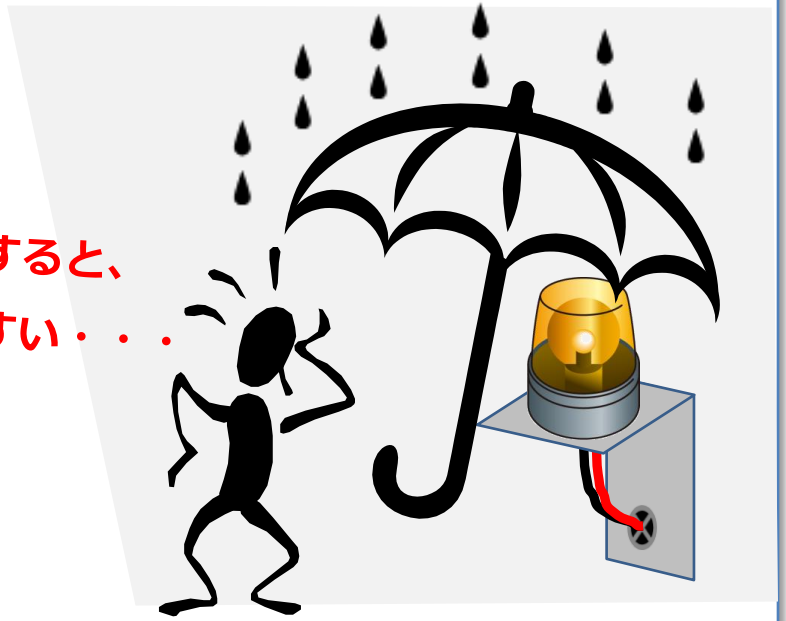

内部もしっかりの防滴構造 屋外使用でも安心のIP65

Before

L金具を使って
表示灯を壁面取り付けにすると、
水の侵入が原因で壊れやすい……

XVR3シリーズを使用すると

After

XVR3シリーズなら、
内部が防滴構造だから
大丈夫！

Φ100 LED表示灯 XVR3シリーズ

メンテナンスコスト削減

モータレスにより長寿命化を実現。

屋外や車載でも使用可能

IP65対応で水のかかる場所でも使用可能。
耐振動7.1G対応で振動の多いフォークリフトでも使用可能。
※下向きおよび横向き取り付け、ブザー付きタイプはIP23です。

自由な点灯パターン

用途にあわせて回転、点滅、フラッシュの点灯パターンを選択可能。

		定格電源電圧	グローブ色	型式	
Φ100 LED 表示灯	ブザー無し	DC12~24V	赤	XVR3B04	
			橙	XVR3B05	
			緑	XVR3B03	
			青	XVR3B06	
			ブザー有り	赤	XVR3B04S
				橙	XVR3B05S
	緑	XVR3B03S			
	青	XVR3B06S			
	ブザー無し	DC48V		赤	XVR3E04
				橙	XVR3E05
			緑	XVR3E03	
			青	XVR3E06	
ブザー無し			AC100~230V	赤	XVR3M04
				橙	XVR3M05
	緑	XVR3M03			
	青	XVR3M06			
	ブザー有り	赤		XVR3M04S	
		橙		XVR3M05S	
緑		XVR3M03S			
青		XVR3M06S			