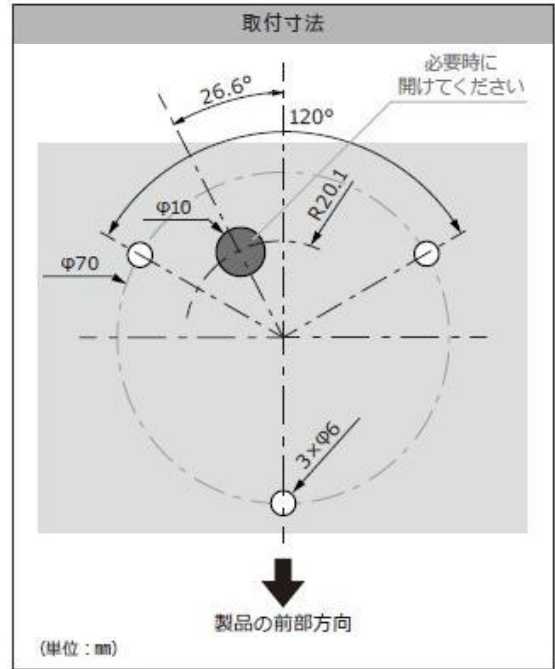

■オプション品

製品名	型式
XVR3用透明グローブ (保守用)	XVR3Z001
取付L金具	L-2A

シグナリング製品に関するお問い合わせは、『デジタルお客様センター』まで

平日9:00~19:00、土日祝日 (弊社指定の休業日除く) 9:00~12:00、13:00~17:00

東京: **03-5821-1105** 名古屋: **052-961-3695** 大阪: **06-7175-9637**

電話以外でのお問い合わせも承っています。詳細はホームページをご覧ください。

株式会社デジタル www.proface.co.jp

東京 東京都台東区鳥越1-8-2 ヒューリック鳥越ビル5F
TEL: 03-5821-1101 FAX: 03-5821-1110

中部 愛知県名古屋市東区泉1-21-27 泉ファーストスクエア7F
TEL: 052-961-3701 FAX: 052-961-3707

西日本 大阪市中央区北浜4-4-9
シュナイダーエレクトリック大阪ビルディング
TEL: 06-6208-3119 FAX: 06-6208-3132