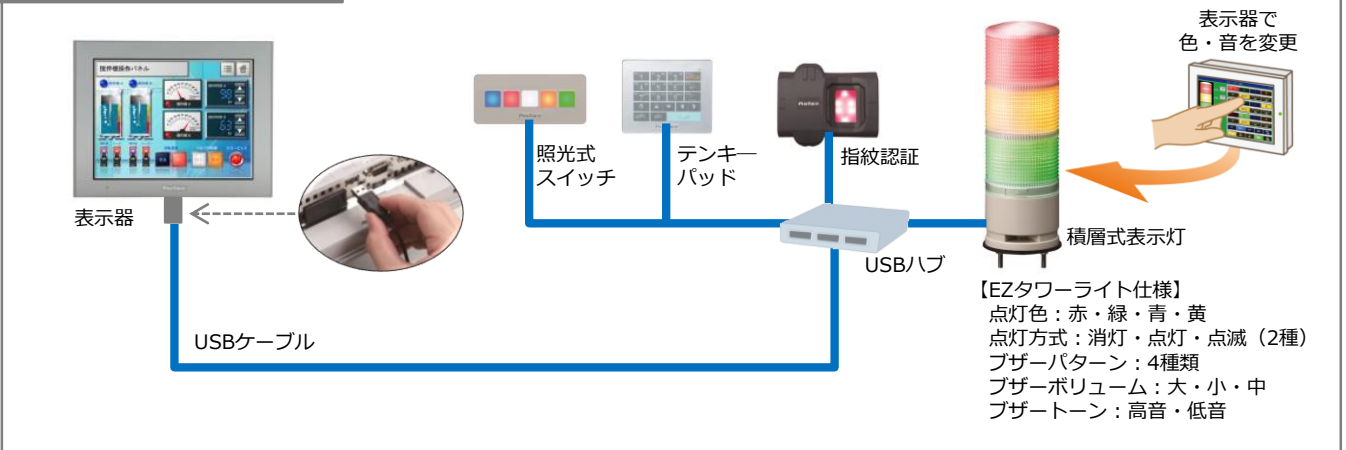

離れた場所からの状況確認に 豊富な色替えで一目瞭然

Before

充電器の前まで行かないと、充電状況がわかりません。
そこが不便だと、お客様から不満を言われます。

EZタワーライトを採用していると

After

色パターンを自由自在に変更できる積層式表示灯なら、
離れた場所からでも充電状況が一目でわかります。

積層式表示灯導入で、状況確認が簡単！

EZタワーライトとは

表示器にUSBケーブルで接続して使用できる積層式LED表示灯です。
用途に合わせて表示器上で色を変更できるので、1本で様々なシーンに対応できます。

これ1本で、色・音パターンを自在に切替え可能

システム構成図

関連製品

<p>オンリーワン・インターフェイス Smart Portal SP5000 SERIES</p>	<p>Pro-faceのスタンダード表示器 プログラマブル表示器 GP4000 SERIES</p>	<p>設置場所に困らない モジュール型表示器付きコントローラ LT4000M SERIES</p>
--	---	--