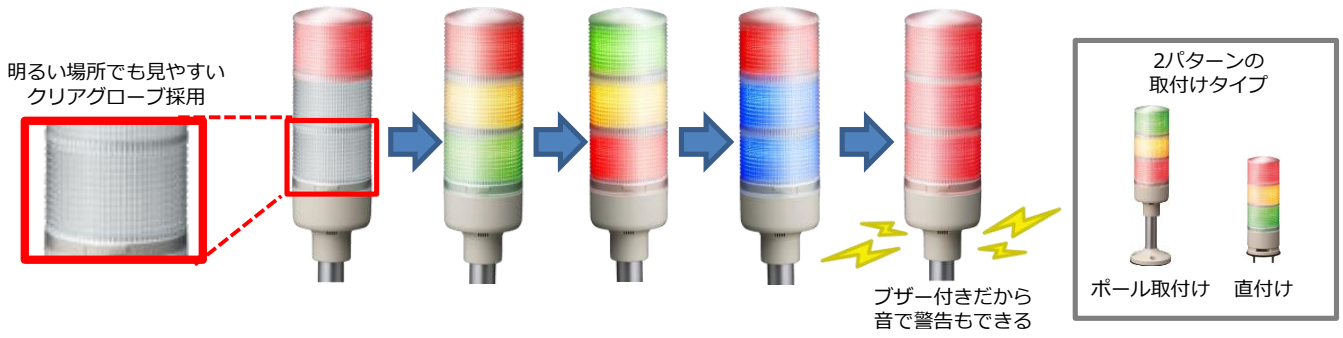

離れた場所からの状況確認に 豊富な色替えで一目瞭然

Before

充電器の前まで行かないと、充電状況がわかりません。
そこが不便だと、お客様から不満を言われます。

EZタワーライトを採用していると

After

色パターンを自由自在に変更できる積層式表示灯なら、
離れた場所からでも充電状況が一目でわかります。

積層式表示灯導入で、状況確認が簡単！

EZタワーライトとは

表示器にUSBケーブルで接続して使用できる積層式LED表示灯です。
用途に合わせて表示器上で色を変更できるので、1本で様々なシーンに対応できます。

これ1本で、色・音パターンを自在に切替え可能

システム構成図

関連製品

<p>オンリーワン・インターフェイス Smart Portal SP5000 SERIES</p>	<p>Pro-faceのスタンダード表示器 プログラマブル表示器 GP4000 SERIES</p>	<p>設置場所に困らない モジュール型表示器付きコントローラ LT4000M SERIES</p>
--	---	--