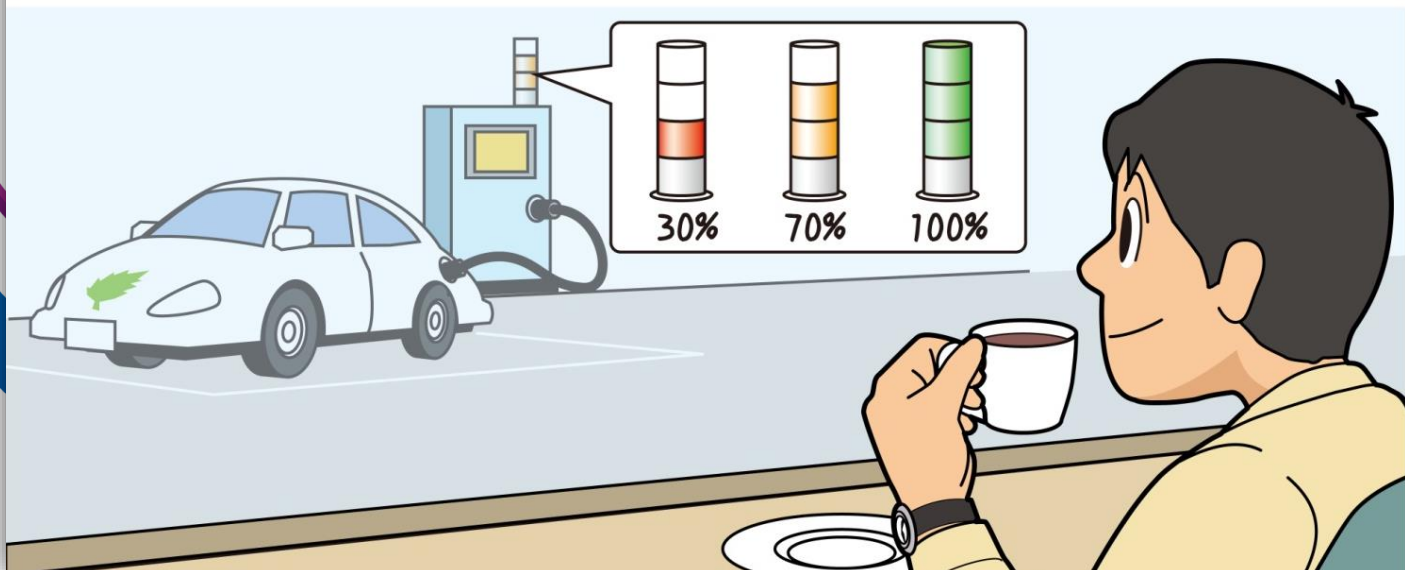

離れた場所からの状況確認に 豊富な色替えで一目瞭然

Before

充電器の前まで行かないと、充電状況がわかりません。
そこが不便だと、お客様から不満を言われます。

EZタワーライトを採用していると

After

色パターンを自由自在に変更できる積層式表示灯なら、
離れた場所からでも充電状況が一目でわかります。

積層式表示灯導入で、状況確認が簡単！

EZタワーライトとは

表示器にUSBケーブルで接続して使用できる積層式LED表示灯です。
用途に合わせて表示器上で色を変更できるので、1本で様々なシーンに対応できます。

これ1本で、色・音パターンを自在に切替え可能

システム構成図

関連製品

<p>オンリーワン・インターフェイス Smart Portal SP5000 SERIES</p>	<p>Pro-faceのスタンダード表示器 プログラマブル表示器 GP4000 SERIES</p>	<p>設置場所に困らない モジュール型表示器付きコントローラ LT4000M SERIES</p>
--	---	--